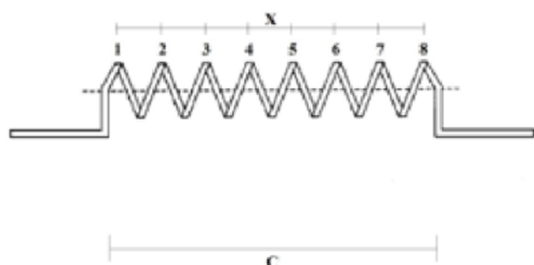

Serie SZ

Scheda Tecnica

Per info e preventivi non standard contattare il nostro ufficio tecnico : spal.mow@libero.it

Leggenda	Tipo	N° Spire	N° Fili	Ø Filo	Ø Mandrino	Distanza gambe
		X	Y	A	B	C
	Z	8	2	70	60	50
Codice Prodotto						
Z82/70/60/50	Z	8	2	70	60	50
Z83/70/55/50	Z	8	3	70	55	50
Z83/75/45/60	Z	8	3	75	45	60