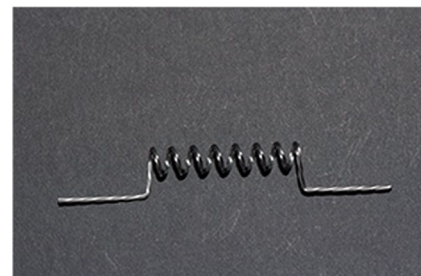

Serie SZ

Scheda Tecnica

Per info e preventivi non standard contattare il nostro ufficio tecnico : spal.mow@libero.it

Leggenda	Tipo	N° Spire	N° Fili	Ø Filo	Ø Mandrino	Distanza gambe
		X	Y	A	B	C
	Z	8	2	70	60	50
Codice Prodotto						
Z82/70/60/50	Z	8	2	70	60	50
Z83/70/55/50	Z	8	3	70	55	50
Z83/75/45/60	Z	8	3	75	45	60