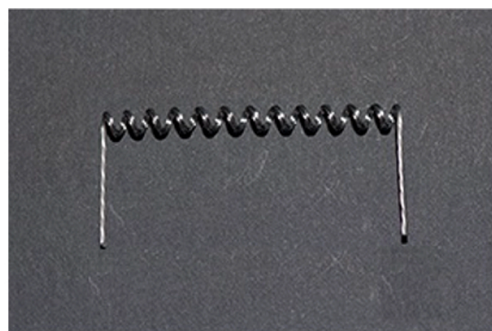

Serie S14

Scheda Tecnica

Per info e preventivi non standard contattare il nostro ufficio tecnico : spal.mow@libero.it

Leggenda	Tipo	N° Spire	N° Fili	Ø Filo	Ø Mandrino	Distanza gambe
		X	Y	A	B	C
	S	14	3	75	50	90
Codice Prodotto						
S143/75/50/90	S	14	3	75	50	90