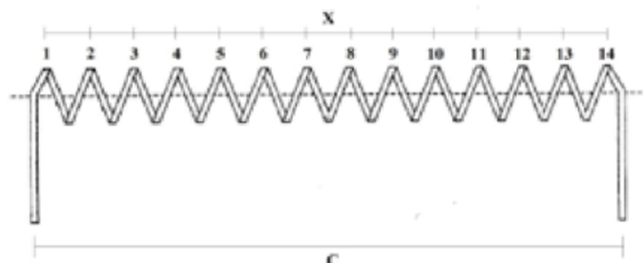

Serie S14

Scheda Tecnica

Per info e preventivi non standard contattare il nostro ufficio tecnico : spal.mow@libero.it

Leggenda	Tipo	N° Spire	N° Fili	Ø Filo	Ø Mandrino	Distanza gambe
		X	Y	A	B	C
	S	14	3	75	50	90
Codice Prodotto						
S143/75/50/90	S	14	3	75	50	90