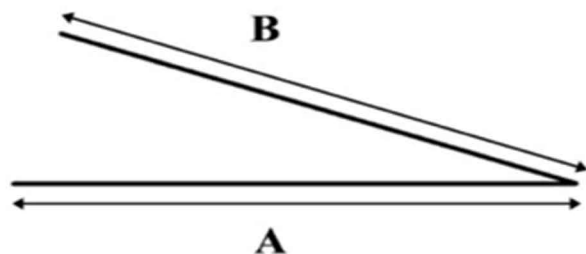

Speciali CuAlI

Scheda Tecnica

Per info e preventivi non standard contattare il nostro ufficio tecnico :spal.mow@libero.it

| Leggenda | Tipo | Ø Filo | Lunghezza gamba | Lunghezza gamba | Lunghezza gamba |
|------------------------|------|--------|-----------------|-----------------|-----------------|
| | | | A | B | C |
| | V | 0,8 | 55 | 55 | |
| Codice Prodotto | | | | | |
| 0.8/55+55 | V | 0,8 | 55 | 55 | |

| Leggenda | Tipo | Ø Filo | Lunghezza gamba | Lunghezza gamba | Lunghezza gamba |
|------------------------|------|--------|-----------------|-----------------|-----------------|
| | | | A | B | C |
| | V | 0,8 | | | 55 |
| Codice Prodotto | | | | | |
| 0.8/55 | V | 0,8 | | | 55 |