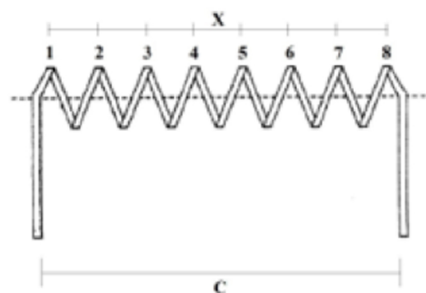

## Scheda Tecnica

Per info e preventivi non standard contattare il nostro ufficio tecnico : [spal.mow@libero.it](mailto:spal.mow@libero.it)

Leggenda	Tipo	N° Spire	N° Fili	Ø Filo	Ø Mandrino	Distanza gambe
		X	Y	A	B	C
	S	8	2	70	60	47
<b>Codice Prodotto</b>						
S82/70/60/47	S	8	2	70	60	47
S82/70/65/49	S	8	2	70	65	49
S82/75/45/60	S	8	2	75	45	60
S82/75/50/60	S	8	2	75	50	60
S82/75/55/56	S	8	2	75	55	56
S82/75/55/60	S	8	2	75	55	60
S82/75/60/48	S	8	2	75	60	48
S82/75/60/60	S	8	2	75	60	60
S83/70/45/60	S	8	3	70	45	60
S83/75/45/60	S	8	3	75	45	60
S83/75/50/60	S	8	3	75	50	60
S83/75/55/56	S	8	3	75	55	56
S83/75/60/48	S	8	3	75	60	48
S83/75/60/60	S	8	3	75	60	60
S84/60/45/60	S	8	4	60	45	60
S84/75/75/56	S	8	4	75	75	56