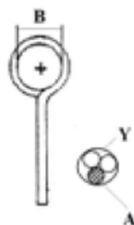

## Scheda Tecnica

Per info e preventivi non standard contattare il nostro ufficio tecnico : [spal.mow@libero.it](mailto:spal.mow@libero.it)

Leggenda	Tipo	N° Spire	N° Fili	Ø Filo	Ø Mandrino	Distanza gambe
		X	Y	A	B	C
	S	8	2	70	60	47
<b>Codice Prodotto</b>						
S82/70/60/47	S	8	2	70	60	47
S82/70/65/49	S	8	2	70	65	49
S82/75/45/60	S	8	2	75	45	60
S82/75/50/60	S	8	2	75	50	60
S82/75/55/56	S	8	2	75	55	56
S82/75/55/60	S	8	2	75	55	60
S82/75/60/48	S	8	2	75	60	48
S82/75/60/60	S	8	2	75	60	60
S83/70/45/60	S	8	3	70	45	60
S83/75/45/60	S	8	3	75	45	60
S83/75/50/60	S	8	3	75	50	60
S83/75/55/56	S	8	3	75	55	56
S83/75/60/48	S	8	3	75	60	48
S83/75/60/60	S	8	3	75	60	60
S84/60/45/60	S	8	4	60	45	60
S84/75/75/56	S	8	4	75	75	56