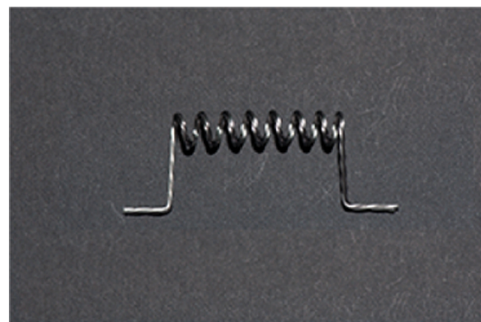

Serie SF

Scheda Tecnica

Per info e preventivi non standard contattare il nostro ufficio tecnico : spal.mow@libero.it

Leggenda	Tipo	N° Spire	N° Fili	Ø Filo	Ø Mandrino	Distanza gambe
		X	Y	A	B	C
	F	6	3	75	40	35
Codice Prodotto						
F63/75/40/35	F	6	3	75	40	35
F63/75/65/40	F	6	3	75	65	40
F63/83/71/58	F	6	3	83	71	58
F73/61/45/37	F	7	3	61	45	37
F73/61/50/25	F	7	3	61	50	25
F73/75/60/48	F	7	3	75	60	48
F73/75/65/55	F	7	3	75	65	55
F83/75/50/48	F	8	3	75	50	48
F83/75/60/60	F	8	3	75	60	60
F83/75/60/70	F	8	3	75	60	70
F93/75/80/60	F	9	3	75	80	60