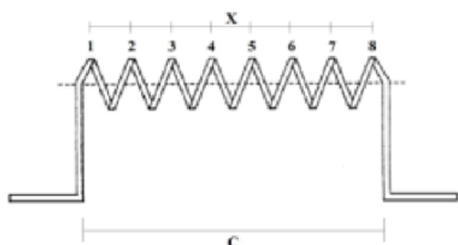

Serie SF

Scheda Tecnica

Per info e preventivi non standard contattare il nostro ufficio tecnico : spal.mow@libero.it

Leggenda	Tipo	N° Spire	N° Fili	Ø Filo	Ø Mandrino	Distanza gambe
		X	Y	A	B	C
	F	6	3	75	40	35
Codice Prodotto						
F63/75/40/35	F	6	3	75	40	35
F63/75/65/40	F	6	3	75	65	40
F63/83/71/58	F	6	3	83	71	58
F73/61/45/37	F	7	3	61	45	37
F73/61/50/25	F	7	3	61	50	25
F73/75/60/48	F	7	3	75	60	48
F73/75/65/55	F	7	3	75	65	55
F83/75/50/48	F	8	3	75	50	48
F83/75/60/60	F	8	3	75	60	60
F83/75/60/70	F	8	3	75	60	70
F93/75/80/60	F	9	3	75	80	60