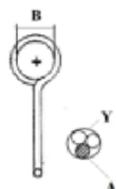

Serie SF

Scheda Tecnica

Per info e preventivi non standard contattare il nostro ufficio tecnico : spal.mow@libero.it

Leggenda	Tipo	N° Spire	N° Fili	Ø Filo	Ø Mandrino	Distanza gambe
		X	Y	A	B	C
	F	6	3	75	40	35
Codice Prodotto						
F63/75/40/35	F	6	3	75	40	35
F63/75/65/40	F	6	3	75	65	40
F63/83/71/58	F	6	3	83	71	58
F73/61/45/37	F	7	3	61	45	37
F73/61/50/25	F	7	3	61	50	25
F73/75/60/48	F	7	3	75	60	48
F73/75/65/55	F	7	3	75	65	55
F83/75/50/48	F	8	3	75	50	48
F83/75/60/60	F	8	3	75	60	60
F83/75/60/70	F	8	3	75	60	70
F93/75/80/60	F	9	3	75	80	60