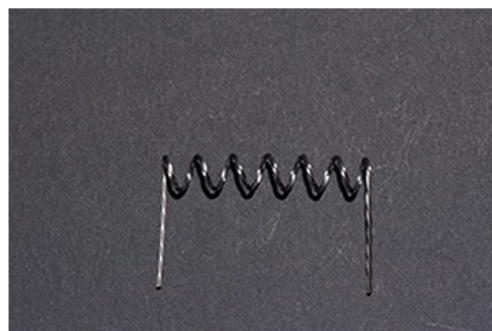

Serie S7

Scheda Tecnica

Per info e preventivi non standard contattare il nostro ufficio tecnico : spal.mow@libero.it

Leggenda	Tipo	N° Spire	N° Fili	Ø Filo	Ø Mandrino	Distanza gambe
		X	Y	A	B	C
	S	7	2	75	50	60
Codice Prodotto						
S72/75/50/60	S	7	2	75	50	60
S72/75/60/55	S	7	2	75	60	55
S73/65/65/60	S	7	3	65	65	60
S73/70/45/55	S	7	3	70	45	55
S73/70/70/65	S	7	3	70	70	65
S73/75/60/55	S	7	3	75	60	55
S74/60/50/60	S	7	4	60	50	60