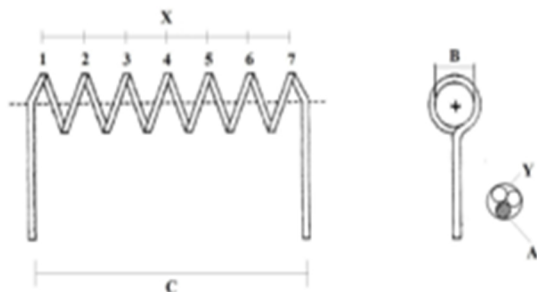

Serie S7

Scheda Tecnica

Per info e preventivi non standard contattare il nostro ufficio tecnico : spal.mow@libero.it

Leggenda	Tipo	N° Spire	N° Fili	Ø Filo	Ø Mandrino	Distanza gambe
		X	Y	A	B	C
	S	7	2	75	50	60
Codice Prodotto						
S72/75/50/60	S	7	2	75	50	60
S72/75/60/55	S	7	2	75	60	55
S73/65/65/60	S	7	3	65	65	60
S73/70/45/55	S	7	3	70	45	55
S73/70/70/65	S	7	3	70	70	65
S73/75/60/55	S	7	3	75	60	55
S74/60/50/60	S	7	4	60	50	60