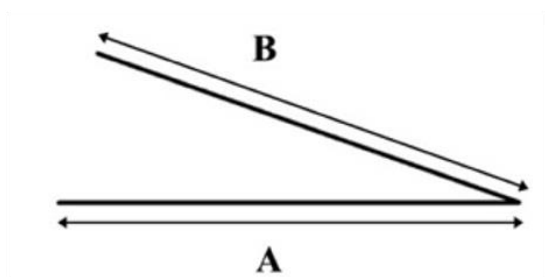

Speciali Ferro

Scheda Tecnica

Per info e preventivi su prodotti non standard contattare il nostro ufficio tecnico : spal.mow@libero.it

Leggenda	Tipo	Ø Filo	Lunghezza gamba	Lunghezza gamba
			A	B
	V	0,8	50	50
Codice Prodotto				
0.8/50+50	V	0.8	50	50